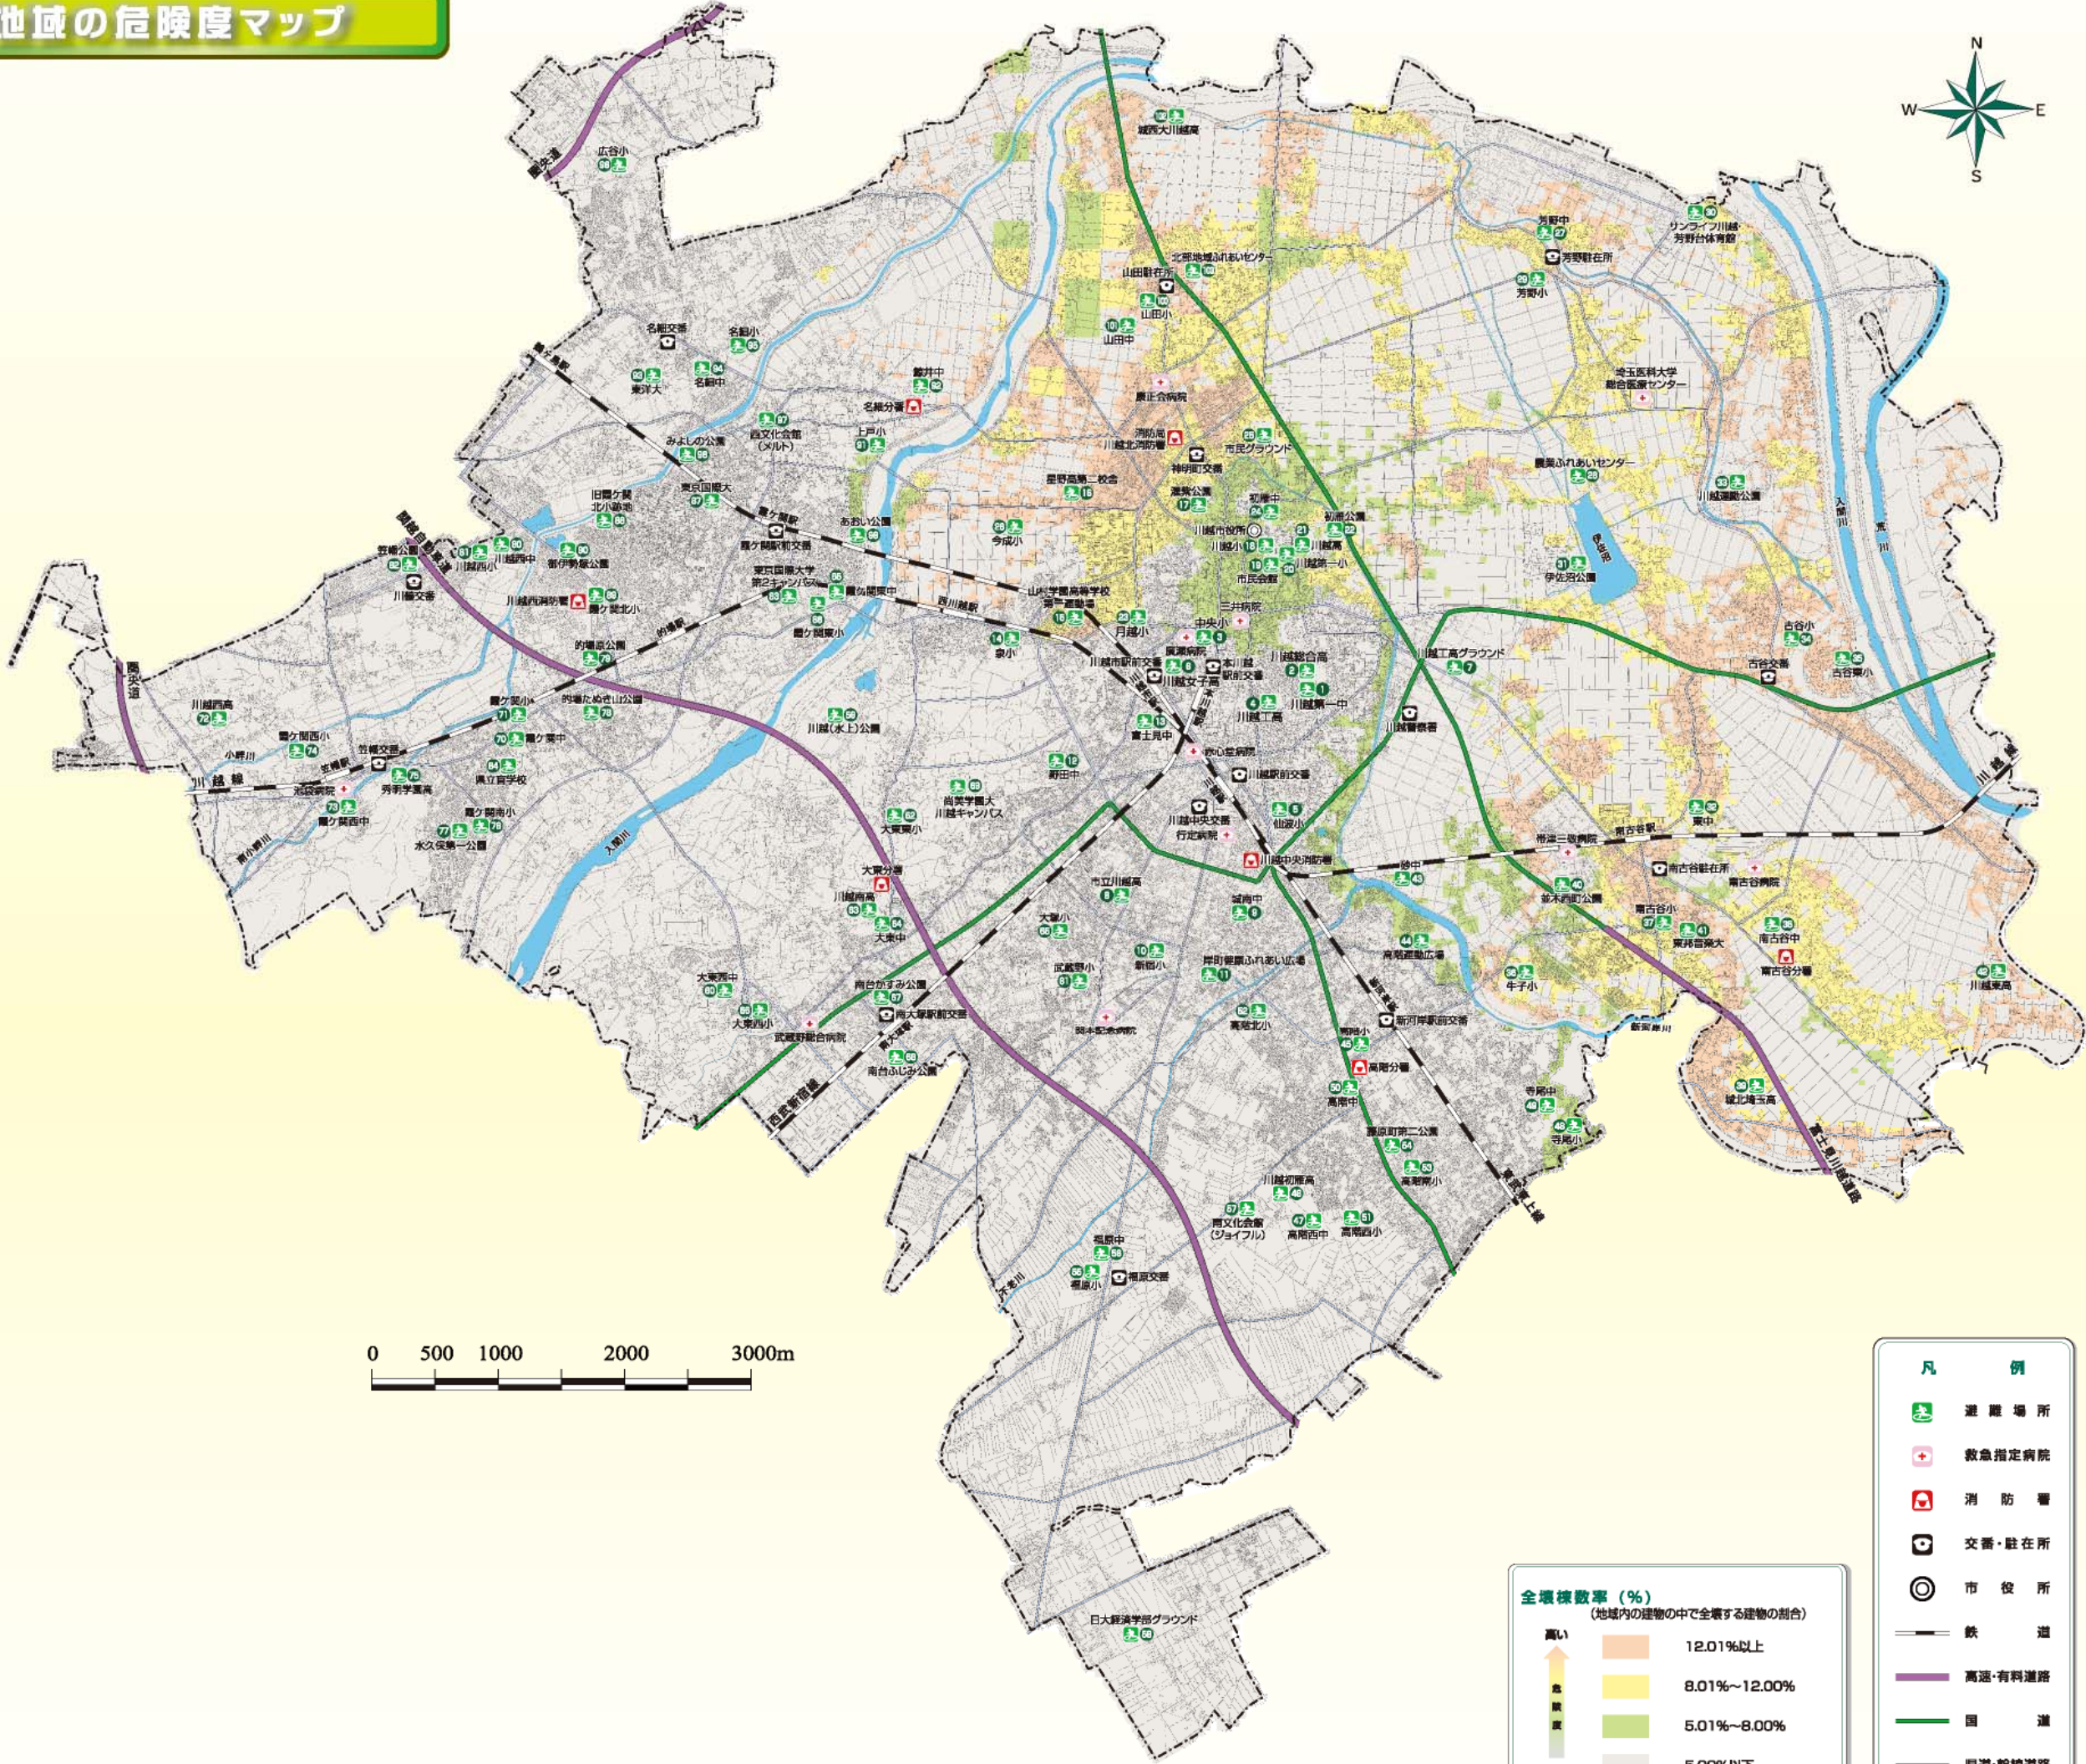

地域の危険度マップ

- 凡 例**
- 避難場所
 - 救急指定病院
 - 消防署
 - 交番・駐在所
 - 市役所
 - 鉄道
 - 高速・有料道路
 - 国道
 - 県道・幹線道路